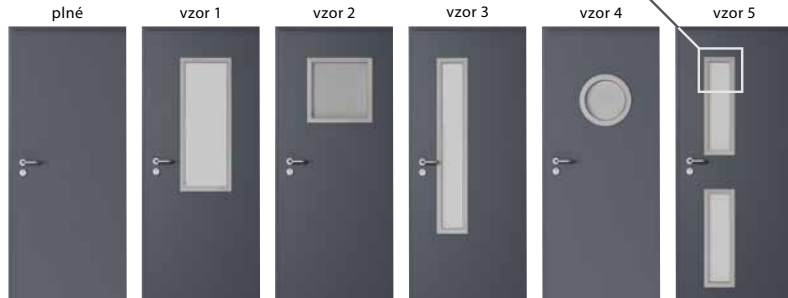

Nová možnost výběru zasklívacích rámečků:

- standard provedení s PCV nebo polyesterovým lakem
- provedení z nerez oceli