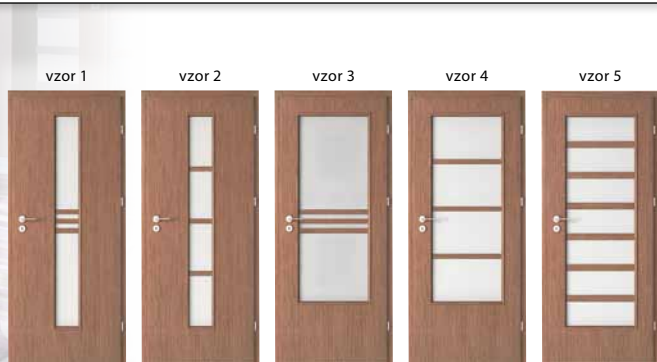

dostupné rovněž ve verzi:
BEZPOLODRÁŽKOVÉ

PŘÍSLUŠENSTVÍ v ceně

- Tři čepové závěsy
- Zámek: připravený pro dozický klíč, WC sadu nebo přizpůsobený pro cylindrickou vložku
- Sklo: „tvrzené matné“
- Kulata úchytky (pro posuvné dveře)
- Příprava ke zkrácení dveří max. 60mm

KONSTRUKCE

- dutinková dřevotříská

DRUH SKLA

- Sklo: „tvrzené matné“

DOPORUČENÉ ZÁRUBNĚ

- Zárubeň Minimax s konstantní šířkou 100 mm v přírodní dýze
- Obložková zárubeň Porta-System
- Obložková zárubeň PRESTIGE
- Obložková zárubeň Porta-System ELEGANCE (bezpolodrážkové dveře) ¹

POVRCHOVÁ ÚPRAVA

- Přírodní dýha select

ROZMĚRY

- „60“, „70“, „80“, „90“, „100“²
- „120“ – „200“³

1. 1 Komplet dvou závěsů 3D je dodáván se zárubní. Bezpolodrážkové křídlo není vybaveno závěsovou částí.
2. 2 Třetí závěs jen pro rozměr „100“
3. 3 Možnost libovolné kombinace rozměrů pro dvoukřídlové dveře. Pro dvoukřídlové bezpolodrážkové křídla je nutné objednat aktivní a pasivní křídlo.

Poznámky:

- Tři závěsy PRIME v PN v polodrážkové verzi.