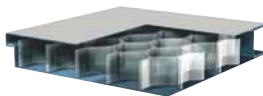

## Kovové dveře

výplň: polystyrén  
(U = 0,88 W/m<sup>2</sup> K)

výplň: minerální vlna  
(U = 0,91 W/m<sup>2</sup> K)

výplň: voština