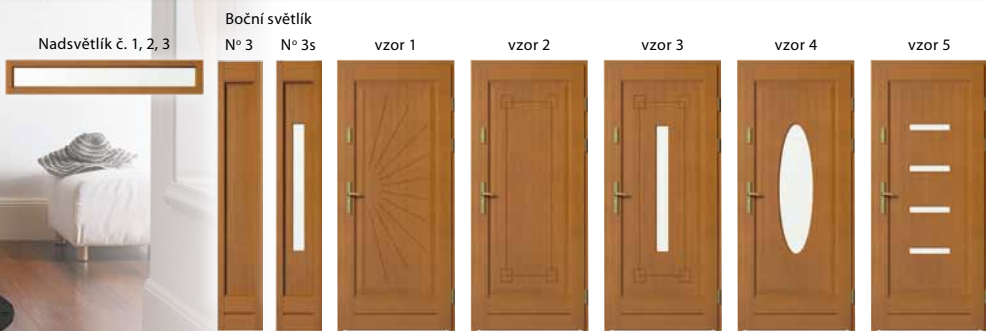

PŘÍSLUŠENSTVÍ v ceně

- Dva nezávislé vícebodové zámky pro dvě dozické vložky
- Tři závěsy s možností regulace
- Lišta s hroty proti vysazení
- Protiplech s možností regulace
- Celoobvodové těsnění
- Prah dřevěný nebo kovový
- Prosklené modely mají bezpečnostně reflexní a kovářové sklo
- Okapnička
- Zárubeň

KONSTRUKCE

- Termo-izolační vyplň (U = 1,7 W/m² K)

DRUH SKLA

- Reflexní bezpečnostní sklo kovářové

DOPORUČENÉ ZÁRUBEŇ

- Zárubeň je vyhotovena z trojvrstvého dubového profilu 93 x 70 mm

POVRCHOVÁ ÚPRAVA

- Vodou ředitelný lak

ROZMĚRY

- „90“, „100“